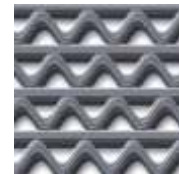

Tapete Nomad™

Terra 9100

• Apresentação

Tapete sem suporte para tráfego extremo:

- Estrutura aberta em Z de vinil rígido para remover, fixar e esconder grandes quantidades de sujidade.
- Construção sólida para permitir o tráfego de carros.
- Produto para uso como primeiro tapete em exterior ou fosso de entrada, sob condições de tráfego extremas.
- Fácil limpeza.

• Aplicação Indicada

Exteriores Comerciais e fossos de entrada.

• Características do Produto

- Construção em rede aberta em Z para remover e fixar grandes quantidades de sujidade.
- Recobrimento de alta tecnologia para melhor durabilidade.
- Construção em vinil rígido para permitir o tráfego de carros.

• Dimensões Disponíveis

- Disponível em:
- Rolos com 0,90X6,00 mts

• Cores

Cinza Escuro; Castanho Escuro.

• Informação Técnica

Posicionamento	Exterior e fosso de entrada
Tráfego (pessoas / dia)	> 5000
Tipo de Construção	Rede em Z
Material	Vinil
Suporte	Sem suporte
Espessura total (ASTM D-418-68)	14 mm
Peso Total (ASTM D-418-68)	8,9 kg/ m ²
Estabilidade dimensional	Cerca de +/- 3%